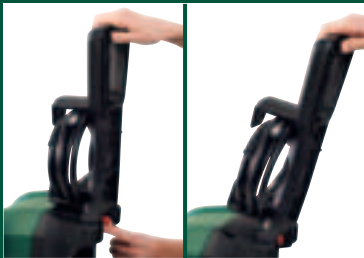

Schnellkupplung am Gerät

Lanze mit Schnellkupplung

Autostopp-Funktion

Reinigungsmitteldosiersystem

Abklappbarer Griff

Kompakte Konstruktion

Zubehörfach

Lanzenhalterung