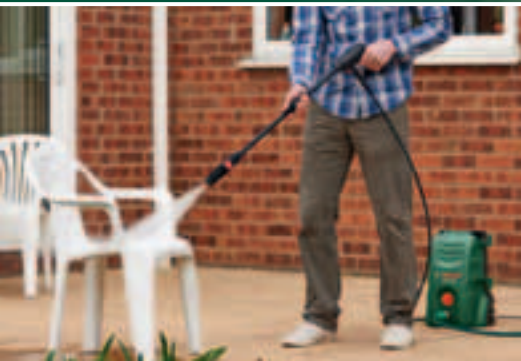

Mehrere Modelle, große Zubehöerauswahl.

Dank eines vielseitigen Zubehörprogramms sind unsere AQT-Hochdruckreiniger die universelle Lösung für alle schwierigen Reinigungsaufgaben im Außenbereich. Mit der 90°-Düse können Sie beispielsweise Dachrinnen oder Radläufe von Schmutz befreien, ohne sich unangenehm verrenken zu müssen. Bringen Sie einfach die Saugdüse an, um Pfützen oder nasse Stellen auf der Terrasse zu entfernen. Verstopfte Rohre oder Abflüsse? Hier hilft einfaches Durchspülen mit dem Rohrreinigungsschlauch.