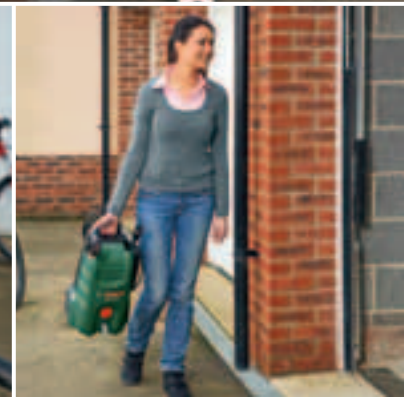

Modell

AQT 33-10

Max. Druck	100 bar
Max. Fördermenge	330 l/h
Motorleistung	1.300 W
Max. Zulauftemperatur	40 °C
Gewicht ohne Zubehör	4,15 kg
Schlauchlänge / Material	3 m / PVC
Netzkabellänge / Material	5 m / PVC
Abklappbarer Griff	-
Räder	-
Lanze	Classic-Lanze
Düse	Feststehende Flachstrahldüse
Terrassenreiniger	-
90°-Düse	-
Waschbürste	-
Bestell-Nr.	0.600.8A7.000

Die Einstiegslösung für grundlegende Reinigungsaufgaben. Dieses leichte und kompakte Modell ist problemlos zu tragen und zu verstauen. Perfekt für den gelegentlichen Einsatz.