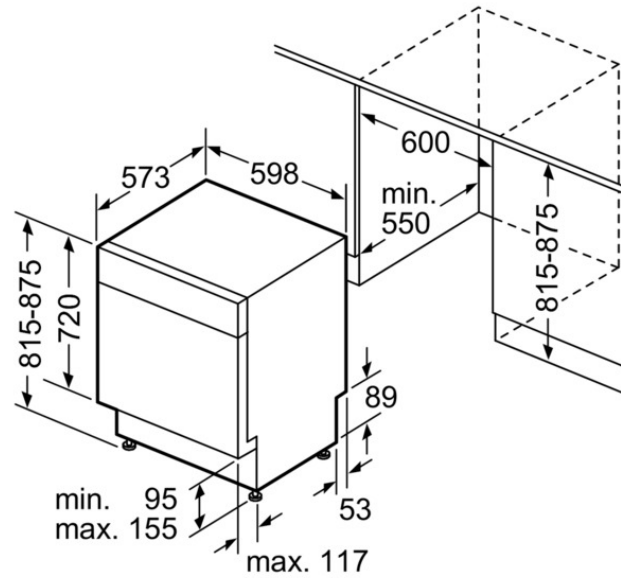

SN45M539EU
speedMatic Geschirrspüler 60 cm
Unterbaugerät - Edelstahl

Maße in mm