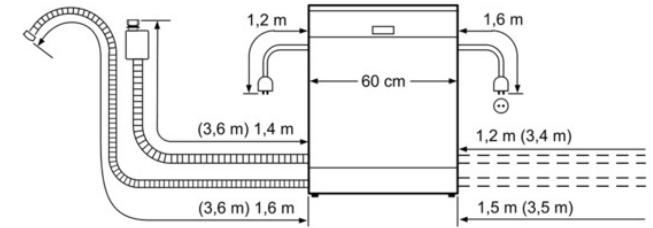

( ) Werte mit Verlängerungssatz