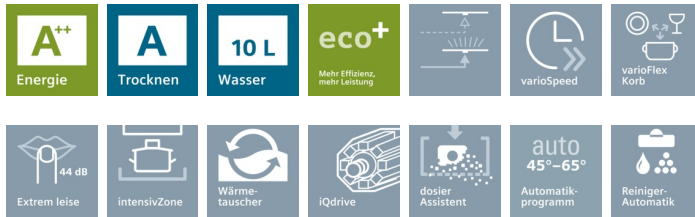

SN45M539EU
speedMatic Geschirrspüler 60 cm
Unterbaugerät - Edelstahl

Maße in mm

() Werte mit Verlängerungssatz

SIEMENS

Siemens
SN45M539EU
Unterbauspüler 60cm Edelstahl

Vorgänger:

Vertriebler Nachfolger:

EAN-Nr.:
4242003547120

Vertriebsprogramm:

SN45M539EU

speedMatic Geschirrspüler 60 cm
Unterbaugerät - Edelstahl

Leistung und Verbrauch

- Fassungsvermögen: 13 Maßgedecke
- Energieeffizienzklasse: A++
- Energieverbrauch 262 kWh/Jahr auf der Grundlage von 280 Standardreinigungszyklen bei Kaltwasserbefüllung und dem Verbrauch der Betriebsarten mit geringer Leistungsaufnahme. Der tatsächliche Energieverbrauch hängt von der Art der Nutzung des Geräts ab
- Energieverbrauch im Programm Eco 50: 0,92 kWh
- Leistungsaufnahme ausgeschaltet / nicht ausgeschaltet: 0,1 W / 0,1 W
- Wasserverbrauch 2800 Liter/Jahr, auf der Grundlage von 280 Standardreinigungszyklen. Der tatsächliche Wasserverbrauch hängt von der Art der Nutzung des Geräts ab
- Wasserverbrauch im Programm Eco 50: 10,0 l
- Trocknungseffizienzklasse: A auf einer Skala von G (geringste Effizienz) bis A (höchste Effizienz)
- Die Angaben im Datenblatt beziehen sich auf das Programm Eco 50. Dieses Programm ist zur Reinigung normal verschmutzten Geschirrs geeignet und in Bezug auf den kombinierten Energie- und Wasserverbrauch am effizientesten
- Programmdauer im Programm Eco 50: 175 min
- Dauer des nicht ausgeschalteten Zustands: 0 min
- Geräusch: 44 dB(A) re 1 pW
- Unterbaugerät
- Energieverbrauch bei Warmwasseranschluss im Programm Eco 50: 0,70 kWh
- Wasserverbrauch im Programm Auto 45-65°C: ab 8 l, je nach Verschmutzung

Programme und Sonderfunktionen

- 5 Programme: Intensiv 70, Auto 45-65, Eco 50, Intensive Smart 45, Schnell 45
- 3 Sonderfunktionen: intensiveZone, varioSpeed, Halbe Beladung

Spül- / Trocknungstechnologie