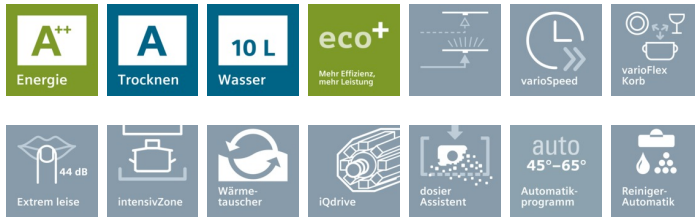

SIEMENS

Siemens
SN45M539EU
Unterbauspüler 60cm Edelstahl

Vorgänger:

Vertriebler Nachfolger:

EAN-Nr.:
4242003547120

Vertriebsprogramm:

SN45M539EU

speedMatic Geschirrspüler 60 cm
Unterbaugerät - Edelstahl

Leistung und Verbrauch

- Fassungsvermögen: 13 Maßgedecke
- Energieeffizienzklasse: A++
- Energieverbrauch 262 kWh/Jahr auf der Grundlage von 280 Standardreinigungszyklen bei Kaltwasserbefüllung und dem Verbrauch der Betriebsarten mit geringer Leistungsaufnahme. Der tatsächliche Energieverbrauch hängt von der Art der Nutzung des Geräts ab
- Energieverbrauch im Programm Eco 50: 0,92 kWh
- Leistungsaufnahme ausgeschaltet / nicht ausgeschaltet: 0,1 W / 0,1 W
- Wasserverbrauch 2800 Liter/Jahr, auf der Grundlage von 280 Standardreinigungszyklen. Der tatsächliche Wasserverbrauch hängt von der Art der Nutzung des Geräts ab
- Wasserverbrauch im Programm Eco 50: 10,0 l
- Trocknungseffizienzklasse: A auf einer Skala von G (geringste Effizienz) bis A (höchste Effizienz)
- Die Angaben im Datenblatt beziehen sich auf das Programm Eco 50. Dieses Programm ist zur Reinigung normal verschmutzten Geschirrs geeignet und in Bezug auf den kombinierten Energie- und Wasserverbrauch am effizientesten
- Programmdauer im Programm Eco 50: 175 min
- Dauer des nicht ausgeschalteten Zustands: 0 min
- Geräusch: 44 dB(A) re 1 pW
- Unterbaugerät
- Energieverbrauch bei Warmwasseranschluss im Programm Eco 50: 0,70 kWh
- Wasserverbrauch im Programm Auto 45-65°C: ab 8 l, je nach Verschmutzung

Programme und Sonderfunktionen

- 5 Programme: Intensiv 70, Auto 45-65, Eco 50, Intensive Smart 45, Schnell 45
- 3 Sonderfunktionen: intensiveZone, varioSpeed, Halbe Beladung

Spül- / Trocknungstechnologie