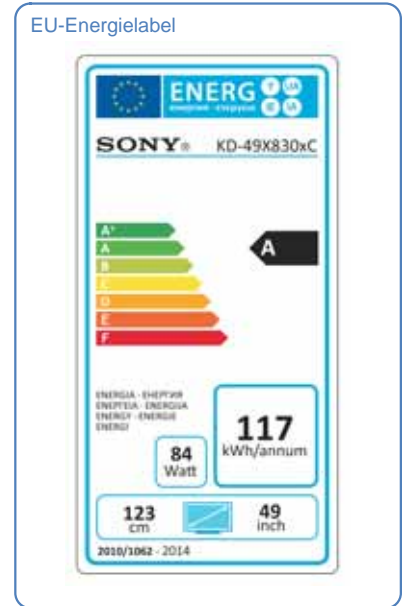

Kurzbeschreibung:

Erleben Sie beste 4K Ultra HD Unterhaltung dank neuer X1 Prozessor Technologie und dem 4K X-Reality PRO Prozessor sowie Android TV für grenzenloses Entertainment im Wohnzimmer.

Positionierung:

Die neue 4K Ultra HD Generation.

Verkaufsargumente:

1. 4K Prozessor X1: Alles wird auf Ultra HD Bildschärfe verbessert und mit größerer Farbvielfalt und besseren Kontrasten dargestellt.
2. Android TV: Erleben Sie die faszinierenden Anwendungen und die Intelligenz Ihres Smartphones in Großformat.
3. Motionflow XR 800Hz: Hohe Bewegungsschärfe für ein optimales Fernseherlebnis.
4. Extrem schmal und stylish, das neue Slim Design

Kurztext Flyer (Einklinder):

1. HD Twin Triple Tuner: Nehmen Sie eine Sendung auf einer separaten USB-Festplatte auf, während Sie sich eine andere ansehen
2. One-Flick Entertainment: Bequem, intuitiv und blitzschnell. Ob Fernsehprogramm oder persönliche Inhalte - alles übersichtlich auf einen Blick.
3. Screen Mirroring: Smartphone und Fernseher im Handumdrehen verbinden. Inhalte vom Smartphone direkt auf den TV spiegeln.

Material-Nr.:	KD49X8305CBAEP	Vorgängermodell:	KD-49X8505B
EAN-Code:	4548736003323	Unverbindliche Preisempfehlung:	1499,00 €
Farbe:	schwarz		
Verfügbar ab:	April 2015