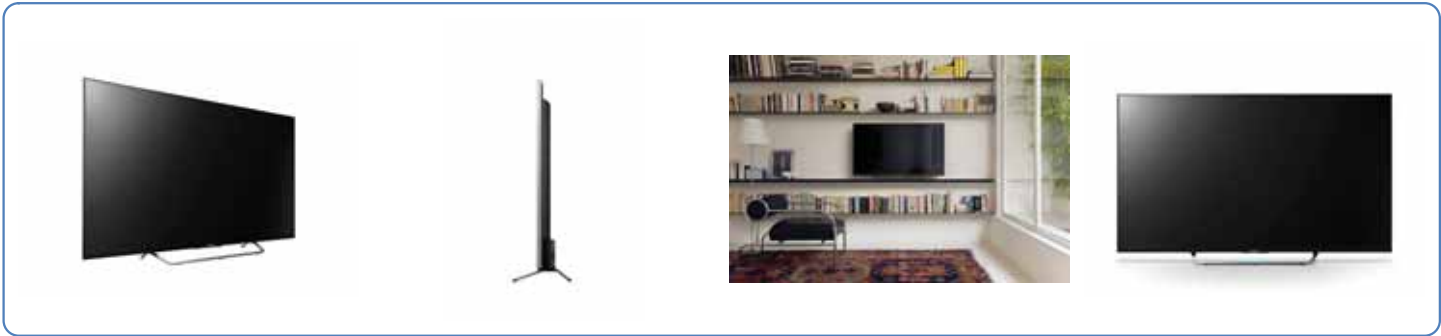

Produktinformationen:

1. **Bild:**
- 123.2cm (49") ; 3D Active
  - 4K Auflösung (3840 x 2160)
  - **NEU:** 4K Prozessor X1
  - 4K X-Reality PRO Bildprozessor
  - 4K/60p, HDCP2.2
  - **NEU:** Motionflow XR 800 Hz
  - Bildmodi: Brilliant, Standard, Anwender, Foto, Kino, Spiel, Grafik, Sport, Animation, Portable Game Mode
3. **Ton:**
4. 2x 10W Bass Reflex Speaker
   - S-Master Digitalverstärker
   - S-Force Front Surround, ClearAudio+, Digitalverstärker
   - Advanced Auto Volume (automatische Lautstärke-Regelung)
   - 5.1 Kanal Audio Ausgang
   - Sound Modi: Standard, Kino, Sport, Musik, Spiel, komprimiert
5. **Eco:**
6. Energiespar-Modus, Lichtsensor, EEK: A
   - Stromverbr: Home: 84W Shop: 177W, Standby: 0,5W
7. **Smart TV & Ausstattung:**
8. **NEU:** Android TV (Smart TV mit Zugang zum Google PlayStore(Apps, Spiele, Webbrowser uvm.)
   - **NEU:** Sprachsteuerung
   - **NEU:** Google Cast Ready
   - NFC One-touch mirroring
   - Bluetooth
   - Steuerbar über TV SideView™ App (Android, Win8, iOS)
   - HD Twin Triple Tuner: 2 x DVB-C,T2,S2 (CI+), Unicable tauglich
   - W-LAN integriert, Wi-Fi Direct
9. DLNA & USB Media Player, USB HDD Recording
   - Web Browser
   - Teletext (1000 Seiten) & HbbTV
   - Formate: MPEG1, MPEG2PS, MPEG2TS, AVCHD, MP4Part10, MP4Part2, AVI(XVID), AVI(MotinJpeg), MOV, WMV, MKV, WEBM, 3GPP, MP3, WMA, WAV, JPEG, MPO, RAW(ARW)
   - Hotelmode, Kindersicherung mit Kanal-Blockierung, Sleep Timer, On-Off Timer, Variabler Bild-in-Bild Modus
   - Anschlüsse: Scart, 4xHDMI, 3xUSB, Kopfhörer/Audio-Out, Komponenten- und Composite-Eingang, 2x2ch Audio-In, LAN, opt. Audio-Out
10. **Allgemeines:**
11. Maße (BxHxT) m/o Fuß (m): 109.3 x 67.9 x 20.1 cm ; 109.3 x 64.3 x 6.0 cm
    - Gewicht m/o Fuß: 15.4 Kg, 14.4 Kg
    - VESA Standard: 30.0 x 30.0 cm
12. **Lieferumfang:**
13. RMT-TX100D Fernb.

Empfohlenes Zubehör:

Unverb. Preisempf.

RMF-TX100E

Intuitive Smart-Touch Fernbedienung mit eingebautem Mikrofon

60,00 €

SWF-BR100B

Kabelloser Subwoofer für alle 2015er BRAVIA Smart-TVs

299,00 €

androidtv

Googlecast
READY

Picture Engine
X-Reality
PRO

USB
HDD
REC

USB
PLAY

One-touch
mirroring

ClearAudio+

Screen
mirroring

ULTRA
HD