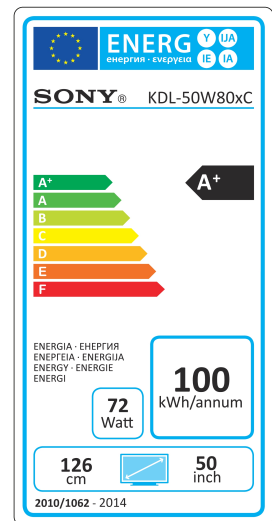

## Testergebnisse

## EU-Energielabel

Material-Nr.:	KDL50W805CBAEP	Vorgängermodell:	KDL-50W805B
EAN-Code:	4548736002722	Nächsthöheres Modell:	KD-49X8305C
Farbe:	schwarz		
Verfügbar ab:	Mai 2015	Unverbindliche Preisempfehlung:	1099,00 €